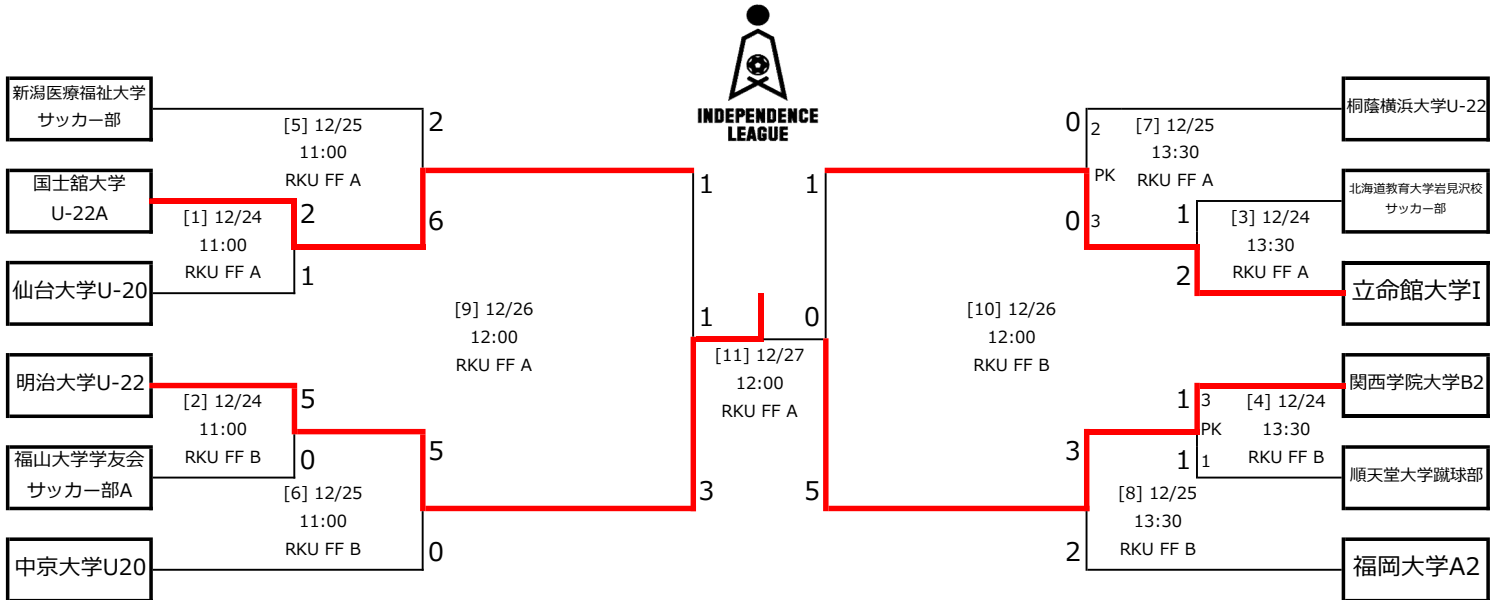

アットホームカップ2020 第18回インディペンデンスリーグ 全日本大学サッカーフェスティバル  
トーナメント表・組み合わせ表

1回戦 2020年12月24日 (木)

[1]	11:00 Kickoff	国士舘大学U-22A	vs	仙台大学U-20	RKUフットボールフィールド A面
[2]		明治大学U-22	vs	福山大学学友会サッカー部A	RKUフットボールフィールド B面
[3]	13:30 Kickoff	立命館大学I	vs	北海道教育大学岩見沢校サッカー部	RKUフットボールフィールド A面
[4]		順天堂大学蹴球部	vs	関西学院大学B2	RKUフットボールフィールド B面

2回戦 2020年12月25日 (金)

[5]	11:00 Kickoff	新潟医療福祉大学サッカー部	vs	国士舘大学U-22A	RKUフットボールフィールド A面
[6]		明治大学U-22	vs	中京大学U20	RKUフットボールフィールド B面
[7]	13:30 Kickoff	立命館大学I	vs	桐蔭横浜大学U-22	RKUフットボールフィールド A面
[8]		福岡大学A2	vs	関西学院大学B2	RKUフットボールフィールド B面