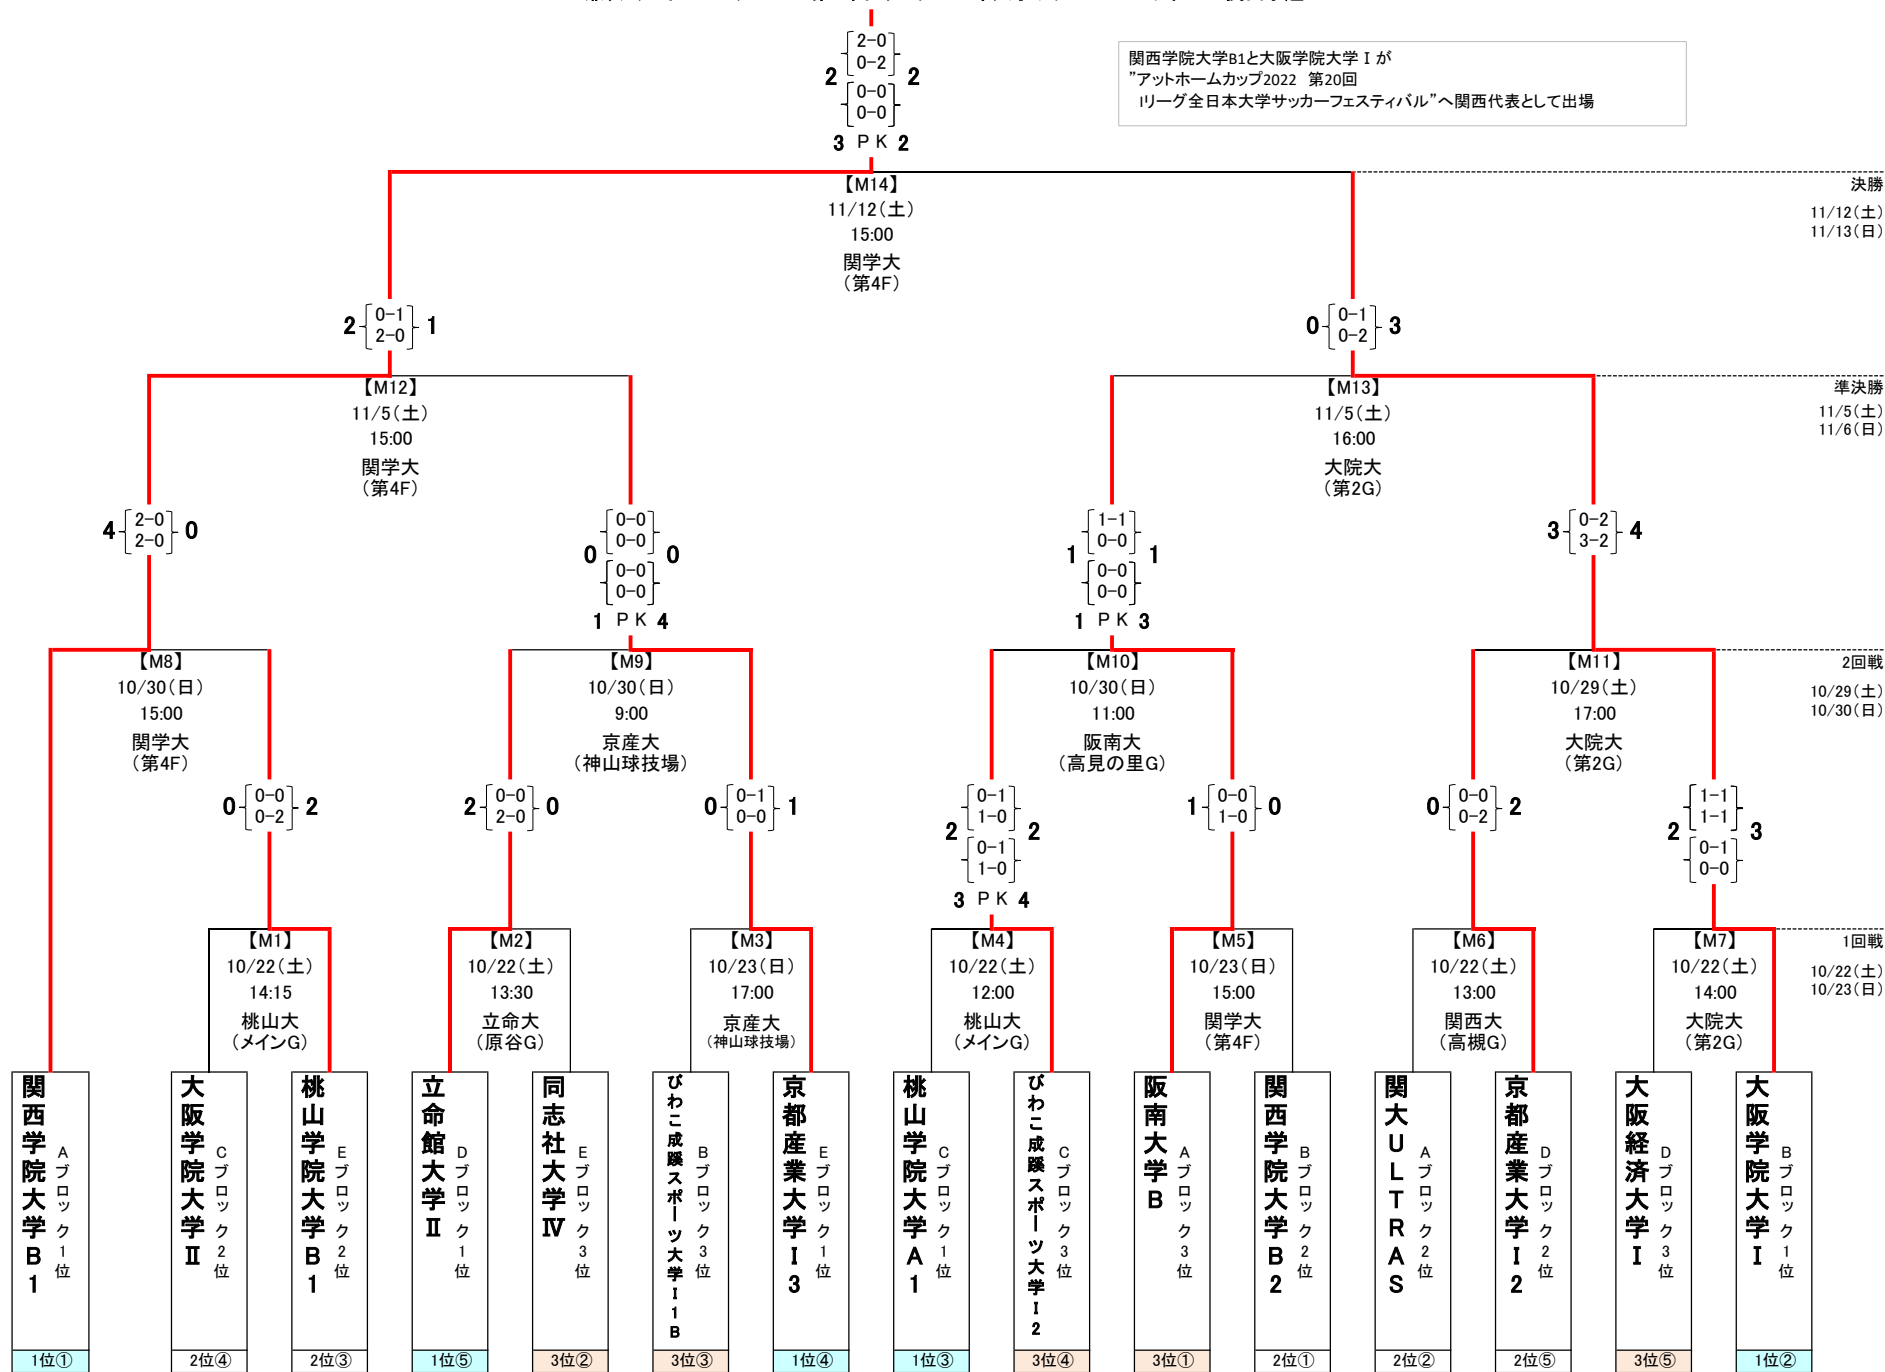

# Iリーグ2022【関西】年間総合優勝チーム決定戦

兼、アットホームカップ2022 第20回 Iリーグ全日本大学サッカーフェスティバル 関西予選

関西学院大学B1と大阪学院大学 I が  
 "アットホームカップ2022 第20回  
 Iリーグ全日本大学サッカーフェスティバル"へ関西代表として出場