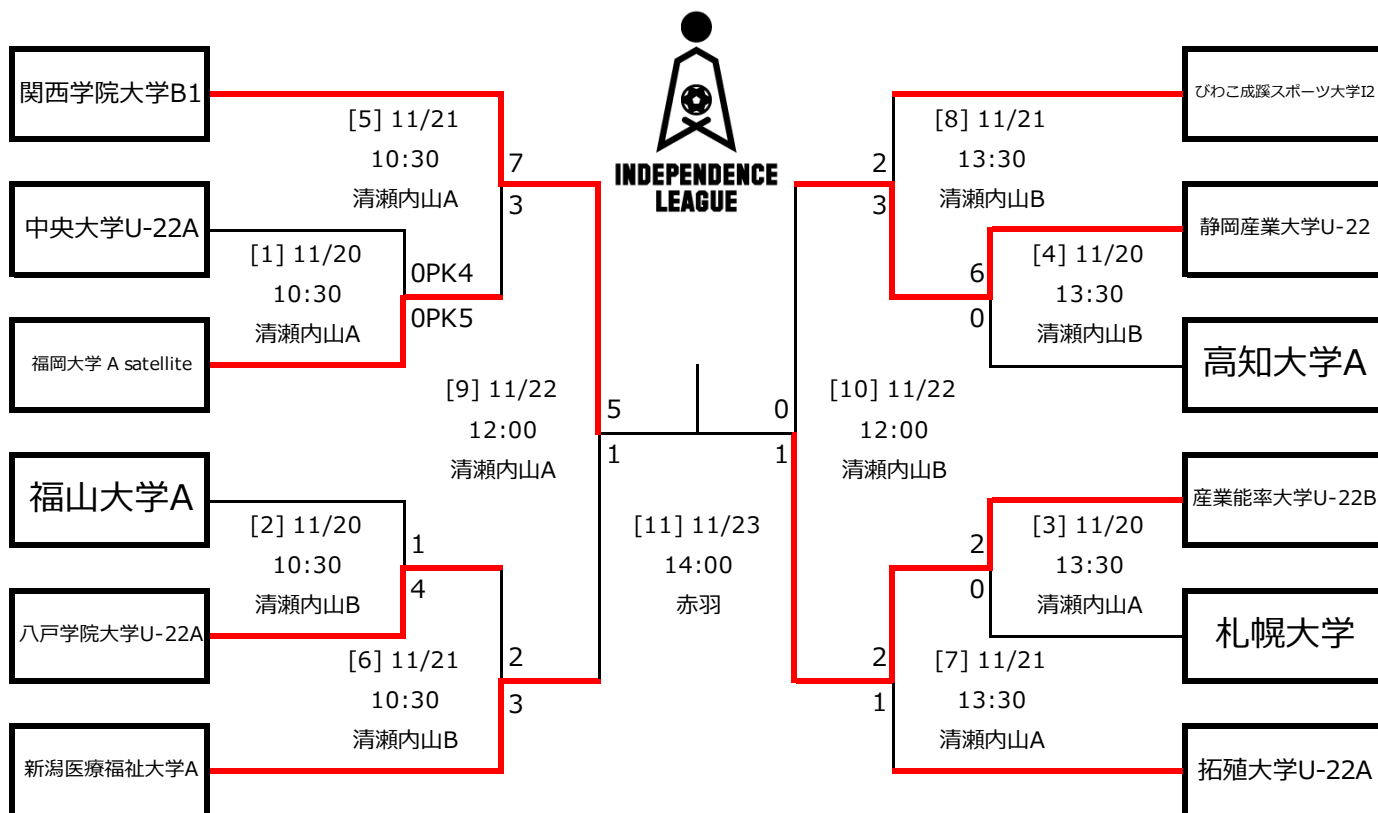

アットホームカップ2024 第22回インディペンデンスリーグ 全日本大学サッカーフェスティバル  
トーナメント表・組み合わせ表

1回戦 2024年11月20日 (水)

[1]	10:30 Kickoff	中央大学U-22A	0(0-0)0 4PK5	福岡大学 A satellite	清瀬内山運動公園サッカー場A面
[2]	10:30 Kickoff	福山大学A	1(0-3)4	八戸学院大学U-22A	清瀬内山運動公園サッカー場B面
[3]	13:30 Kickoff	札幌大学	0(0-2)0	産業能率大学U-22B	清瀬内山運動公園サッカー場A面
[4]	13:30 Kickoff	高知大学A	0(0-3)6	静岡産業大学U-22	清瀬内山運動公園サッカー場B面

2回戦 2024年11月21日 (木)

[5]	10:30 Kickoff	関西学院大学B1	7(4-1)3	福岡大学 A satellite	清瀬内山運動公園サッカー場A面
[6]	10:30 Kickoff	八戸学院大学U-22A	2(0-2)3	新潟医療福祉大学A	清瀬内山運動公園サッカー場B面
[7]	13:30 Kickoff	拓殖大学U-22A	1(1-1)2	産業能率大学U-22B	清瀬内山運動公園サッカー場A面
[8]	13:30 Kickoff	静岡産業大学U-22	3(0-0)2	びわこ成蹊スポーツ大学I2	清瀬内山運動公園サッカー場B面