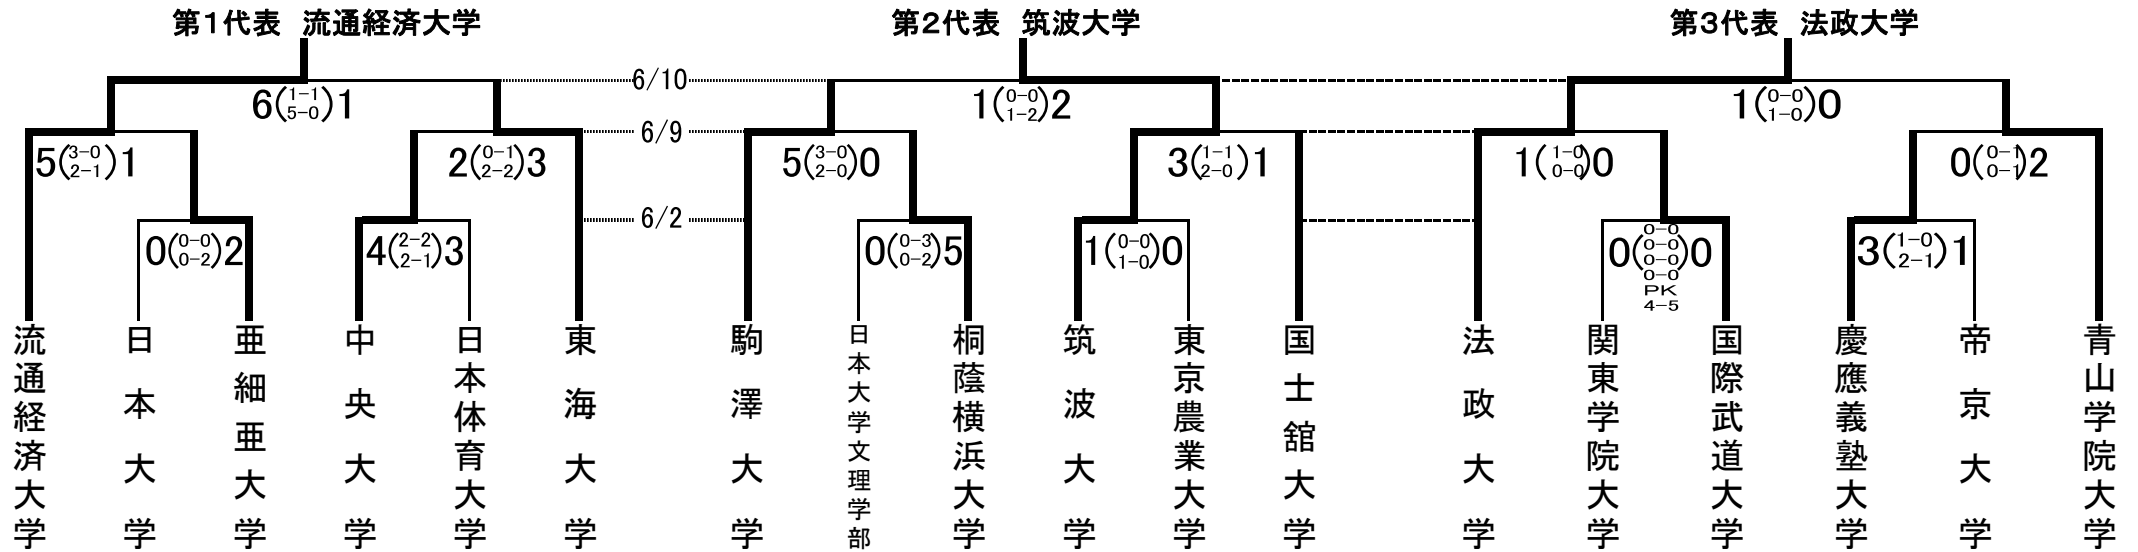

2007年度 第31回 総理大臣杯全日本大学サッカートーナメント 関東代表決定戦

Aブロック ・6/2,10 筑波大学G
 ・6/9 流通経済大学G

Bブロック ・6/2 流通経済大学G
 ・6/9,10 駒澤大学G

Cブロック ・6/2 国際武道大学G
 ・6/9,10 筑波大学G

Dブロック ・6/2 東海大学G
 ・6/9,10 早稲田大学G

Eブロック ・6/2,9 東京学芸大学G
 ・6/10 早稲田大学G